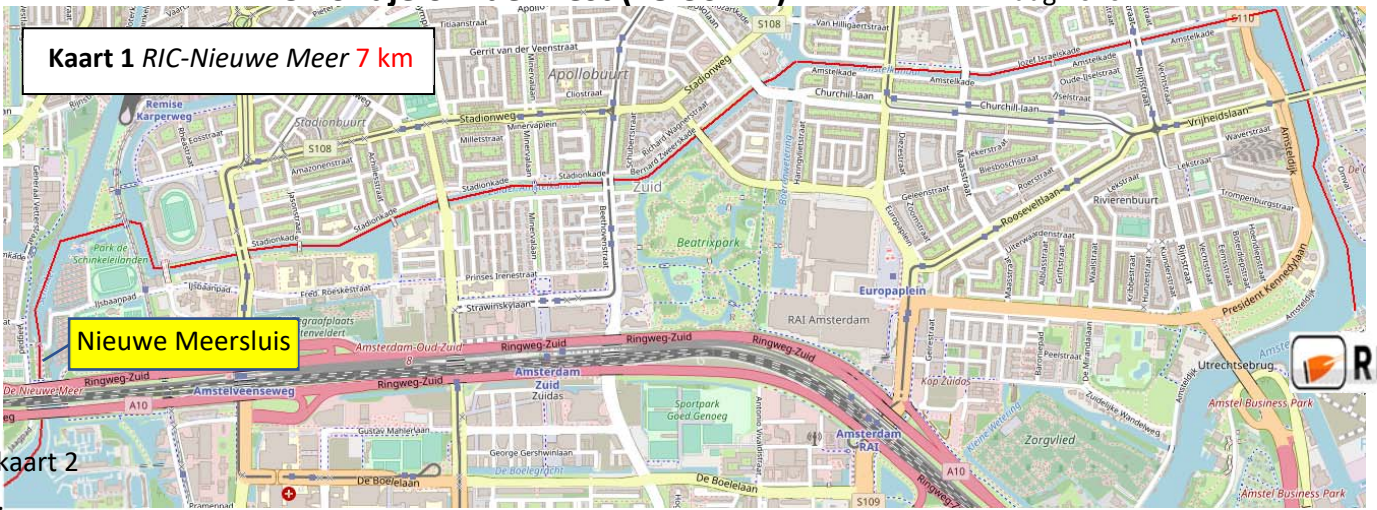

Kaart 1 RIC-Nieuwe Meer 7 km

naar kaart 2
Z.O.Z.

Kaart 4 Van Lennepkanaal-RIC

- via Bloemgracht-Prinsengracht 7,4 km
- via Leidsegracht-Keizersgracht 5,5 km
- via Boerenwetering 5 km

Prinsengracht één richting van begin tot Amstel

Singelgracht één richting van Amstel tot Boerenwetering

vervolg van kaart 3

naar kaart 3 hieronder

Kaart 2 Nieuwe Meer-Sloterplas 8,5 km

**Watersportcentrum
Sloterplas**

**Akersluis: op afstand
bediend. Bel 020-6087998.
Sluisnummer 10102**

vervolg van
kaart 1

**Kaart 3 Sloterpolder-
Van Lennepkanaal 7 km**

**Slotermeer-/Cramersluis:
op afstand bediend.
Bel 020-6087998.
Sluisnummer 10112**

naar kaart 4
Z.O.Z.

vervolg van
kaart 2