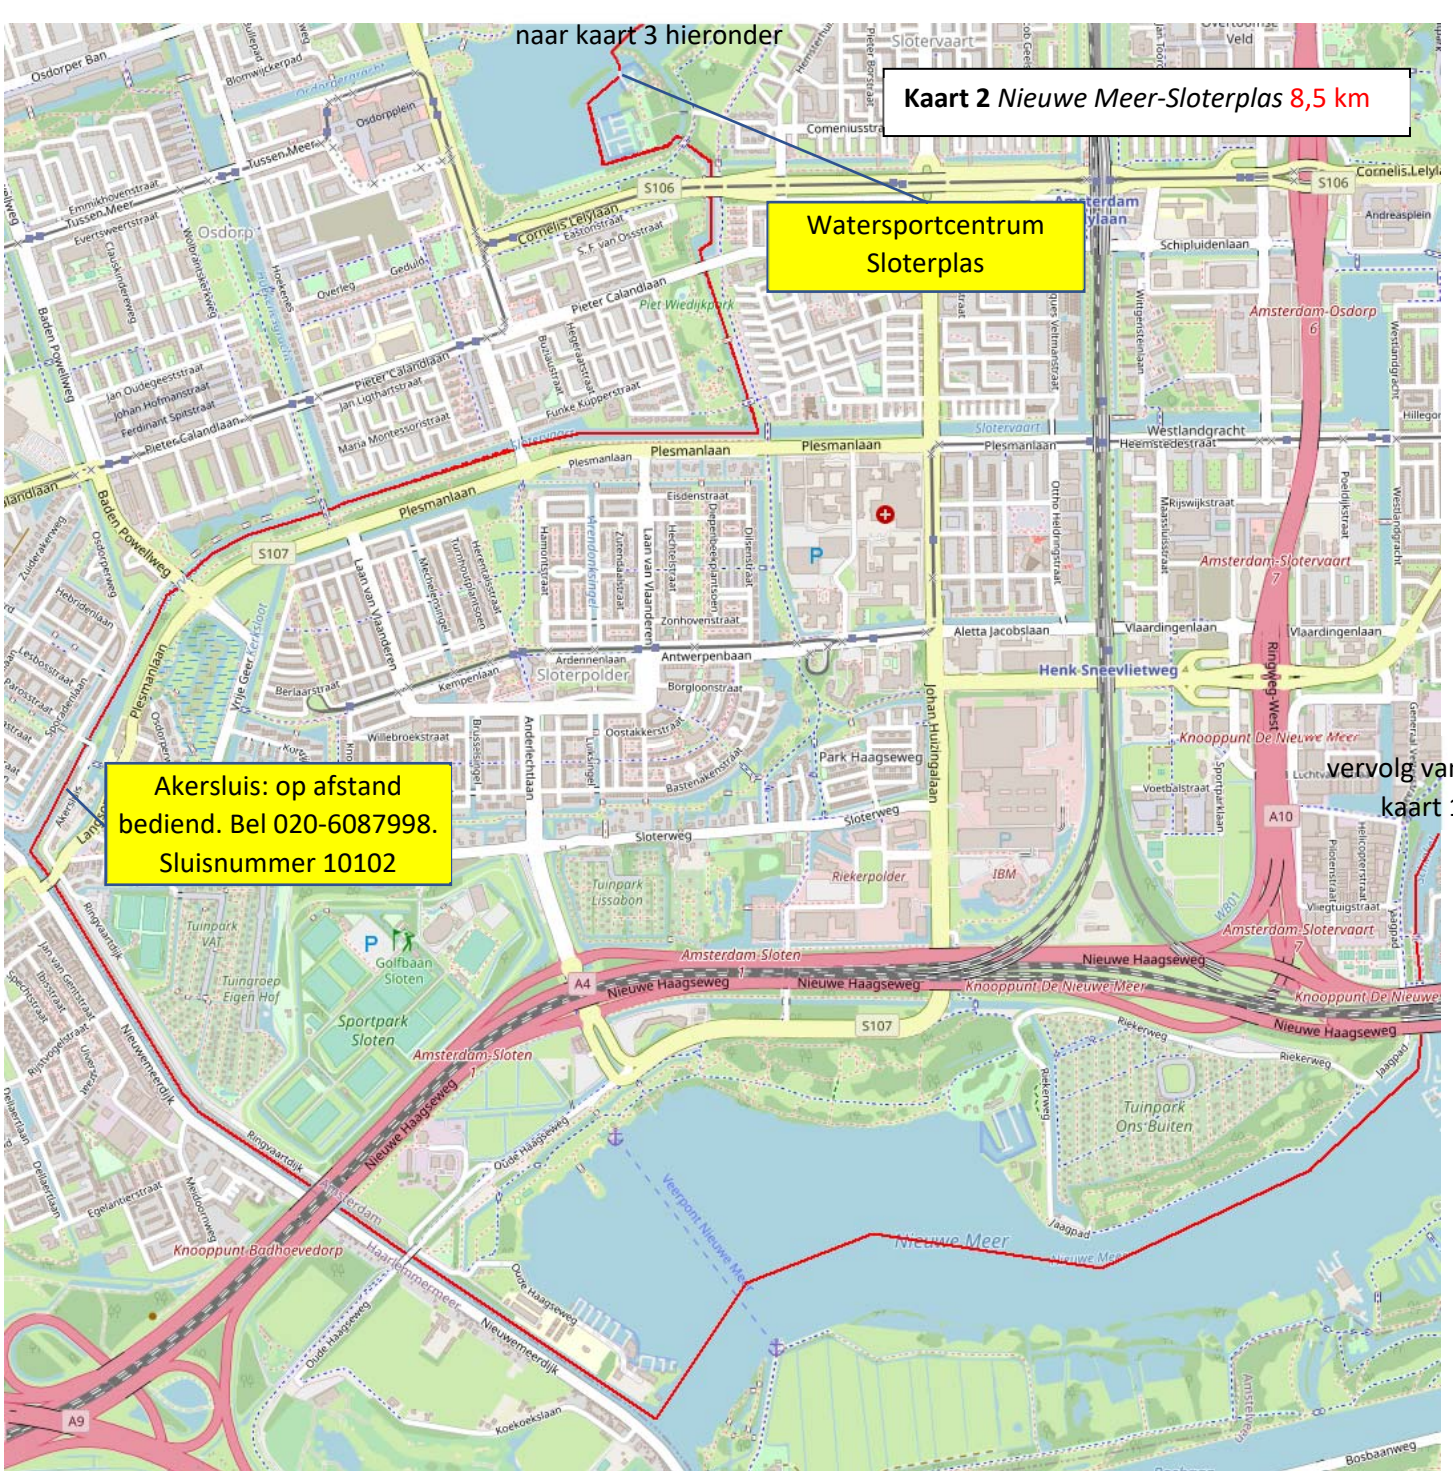

Kaart 1 RIC-Nieuwe Meer 7 km

naar kaart 2
Z.O.Z.

Kaart 4 Van Lennepkanaal-RIC

- via Bloemgracht-Prinsengracht 7,4 km
- via Leidsegracht-Keizersgracht 5,5 km
- via Boerenwetering 5 km

Prinsengracht één richting van begin tot Amstel

Singelgracht één richting van Amstel tot Boerenwetering

vervolg van kaart 3

naar kaart 3 hieronder

Kaart 2 Nieuwe Meer-Sloterplas 8,5 km

**Watersportcentrum
Sloterplas**

**Akersluis: op afstand
bediend. Bel 020-6087998.
Sluisnummer 10102**

vervolg van
kaart 1

**Kaart 3 Sloterpolder-
Van Lennepkanaal 7 km**

**Slotermeer-/Cramersluis:
op afstand bediend.
Bel 020-6087998.
Sluisnummer 10112**

naar kaart 4
Z.O.Z.

vervolg van
kaart 2