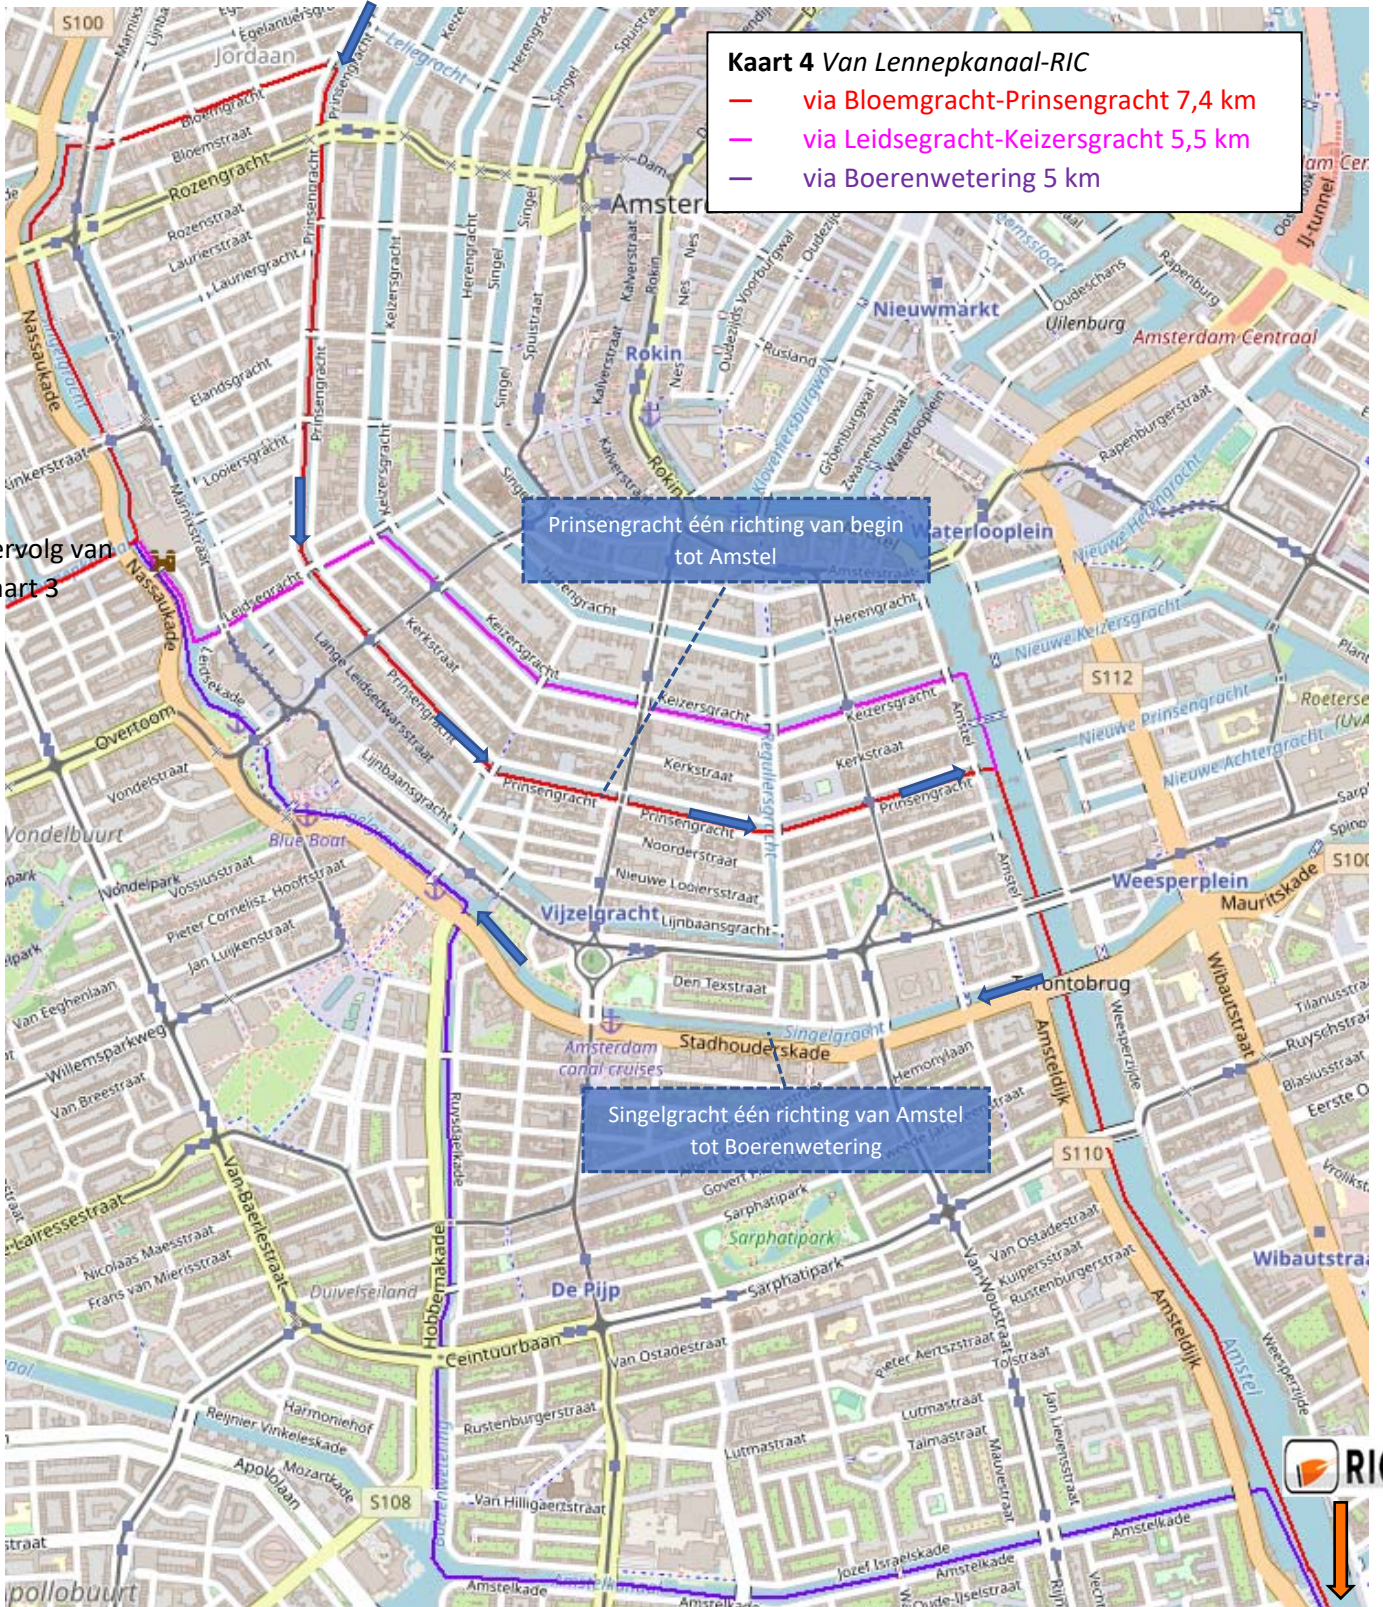

Kaart 1 RIC-Nieuwe Meer 7 km

naar kaart 2
Z.O.Z.

Kaart 4 Van Lennepkanaal-RIC

- via Bloemgracht-Prinsengracht 7,4 km
- via Leidsegracht-Keizersgracht 5,5 km
- via Boerenwetering 5 km

Prinsengracht één richting van begin tot Amstel

Singelgracht één richting van Amstel tot Boerenwetering

vervolg van kaart 3

naar kaart 3 hieronder

Kaart 2 Nieuwe Meer-Sloterplas 8,5 km

**Watersportcentrum
Sloterplas**

**Akersluis: op afstand
bediend. Bel 020-6087998.
Sluisnummer 10102**

vervolg van
kaart 1

**Kaart 3 Sloterpolder-
Van Lennepkanaal 7 km**

**Slotermeer-/Cramersluis:
op afstand bediend.
Bel 020-6087998.
Sluisnummer 10112**

naar kaart 4
Z.O.Z.

vervolg van
kaart 2